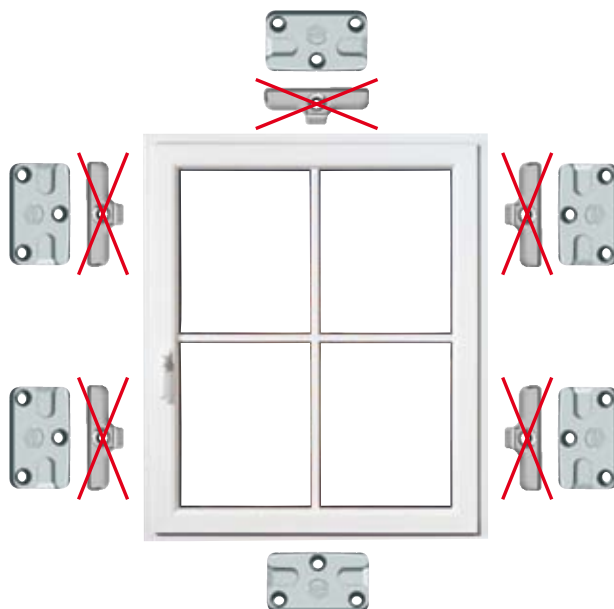

Akým spôsobom najčastejšie dochádza k vlámaniu?

Vlakač dokáže okno vypáčiť relatívne rýchlo a potichu s pomocou jedno-

duchých nástrojov. Takmer 70 % vlámaní cez okno je realizovaných s jednoduchým

skrutkovačom, veľmi málo prípadov sa udeje rozbitím skla okna.

i.S. = inteligentná bezpečnosť

Inteligentná bezpečnosť je zostavená z kombinácie MACO i. S. bezpečnostných otočných valčekových čapov tvaru T a bezpečnostných uzáverov. Zasunutím i.S. bezpečnostných čapov do drážky bezpečnostných uzáverov je možné okno účinným spôsobom zabezpečiť proti vypáčeniu.

- i. S. bezpečnostné otočné čapy sú kombinovateľné so štandardnými a bezpečnostnými uzávermi
- špeciálne konštrukčné riešenie zabezpečuje ich vysokú odolnosť
- bezpečnostné uzávery plastových okien sú skrutkované k okennému rámu cez dve profilové komory a ocelovú výstuhu
- bezpečnostné uzávery drevených okien sú skrutkované v rôznych smeroch čo zabraňuje vytrhnutiu z okenného rámu

Zaistená sklopná poloha!

- zabezpečenie proti náhodnému vysadeniu krídla v sklopnej polohe (prievan, detské hry, domáce zvieratá a pod.)
- žiadny špeciálny uzáver
- **Pozor!** Okno v sklopnej polohe nie je zabezpečené voči vlámaniu.