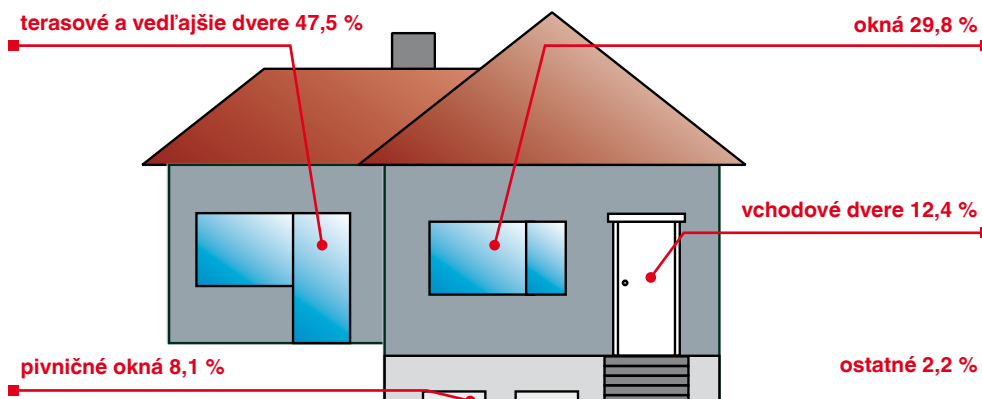

ktoré pre nich nepredstavujú príliš zložitú prekážku. Podľa štatistík vedie cesta zlodēja pri vlámaniach do rodinných domov vo viac

ako 80% prípadov oknom alebo terasovými dverami, a nie - ako sa mnohí mylne domnievajú, vchodovými dverami.

Akým spôsobom najčastejšie dochádza k vlámaniu?

Vlakač dokáže okno vypáčiť relatívne rýchlo a potichu s pomocou jedno-

duchých nástrojov. Takmer 70 % vlámaní cez okno je realizovaných s jednoduchým

skrutkovačom, veľmi málo prípadov sa udeje rozbitím skla okna.

i.S. = inteligentná bezpečnosť

Inteligentná bezpečnosť je zostavená z kombinácie MACO i. S. bezpečnostných otočných valčekových čapov tvaru T a bezpečnostných uzáverov. Zasunutím i.S. bezpečnostných čapov do drážky bezpečnostných uzáverov je možné okno účinným spôsobom zabezpečiť proti vypáčeniu.